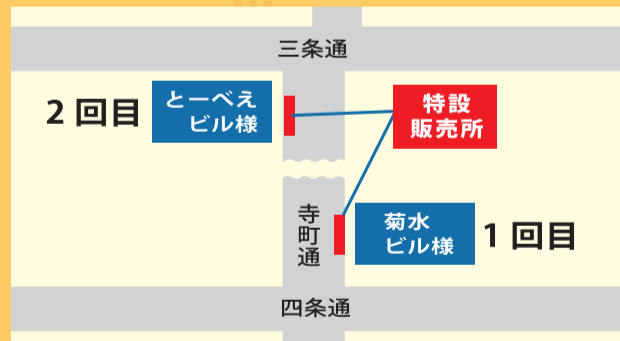

引換日時: 11月17日(金)・18日(土)
両日とも13:00-18:00
※2日間のみ引換えになります。

引換場所: 三条寺町下るとーべえビル様前 特設引換所

お申込みは、
こちらから!

WEB引換券販売専用ホームページからお申し込みください。
URL: <https://www.premium-kyoto-teramachi.com/>

対面販売

※お支払いは現金のみとなります。

11月19日(日) ※1日限り

1回目 13:00～14:30
@四條寺町上る 菊水ビル様前 特設販売所

2回目 15:30～17:00
@三条寺町下るとーべえビル様前 特設販売所

※2部制となり、それぞれ場所が違いますのでご注意ください。
※販売当日、多くの方が並ばれることが予想されます。その場合も販売開始時間は変更いたしませんので予めご了承ください。
※ご購入されるご本人がお並びください。
※ご購入まで列を離れることが出来ませんので予めご了承ください。
※状況に応じて、販売可能な残数を確認するため、お並びの間に購入冊数を確認させていただく場合がございますが、その場合も販売開始まで列を離れることができませんので予めご了承ください。