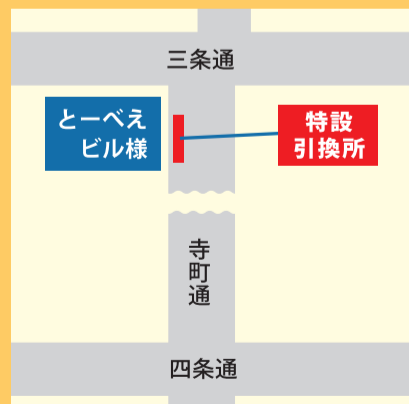

引換日時: 11月17日(金)・18日(土)
両日とも13:00-18:00
※2日間のみ引換えになります。

引換場所: 三条寺町下るとーべえビル様前 特設引換所

お申込みは、
こちらから!

WEB引換券販売専用ホームページからお申し込みください。
URL: <https://www.premium-kyoto-teramachi.com/>

対面販売

※お支払いは現金のみとなります。

11月19日(日) ※1日限り

1回目 13:00～14:30
@四條寺町上る 菊水ビル様前 特設販売所

2回目 15:30～17:00
@三条寺町下るとーべえビル様前 特設販売所

※2部制となり、それぞれ場所が違いますのでご注意ください。
※販売当日、多くの方が並ばれることが予想されます。その場合も販売開始時間は変更いたしませんので予めご了承ください。
※ご購入されるご本人がお並びください。
※ご購入まで列を離れることが出来ませんので予めご了承ください。
※状況に応じて、販売可能な残数を確認するため、お並びの間に購入冊数を確認させていただく場合がございますが、その場合も販売開始まで列を離れることができませんので予めご了承ください。